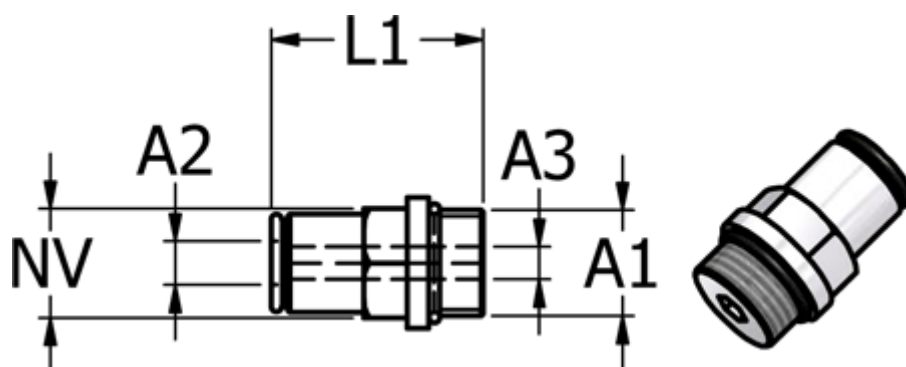

Varenummer: 58674501213
Beskrivelse: Metalfitting 745.012-13, Ø13 - G 1/2"
Push-in lige union

Mål

Gevind A2	= G 1/2"
Indvendig sekskant A3	= 10
L1	= 29.3
NV	= 19
Udvendig slangediameter A1	= 12